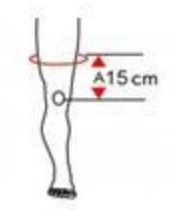

DJO Aliqua hinged € 87,50 (incl.btw) 1 +Verzendkosten

Elastische kniebandage met gesloten patella. Mediaal en lateraal aluminium scharnieren. Ook tijdens het sporten waaronder het skiën, bent u verzekerd van optimale bescherming.

Indicatie

- •Zijwaartse en voor/achterwaartse instabiliteit,
- •artrose.
- •preventief

Maatvoering

- •1: 35 - 38 cm.
- •2: 39 - 42 cm.
- •3: 43 - 46 cm.
- •4: 47 - 49 cm.
- •5: 50 - 53 cm.
- •6: 54 - 57 cm.