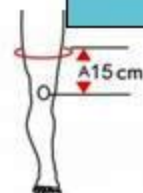

OK

DJO Rotulax open patella

Elastische kniebandage met open patella. Med

Indicatie

- knieklachten.
- artritis.

Maatvoering

- Postoperatief.
- Posttraumatisch.
- 1: 35 - 38 cm.
- 2: 39 - 42 cm.
- 3: 43 - 46 cm.
- 4: 47 - 49 cm.
- 5: 50 - 53 cm.
- 6: 54 - 57 cm.